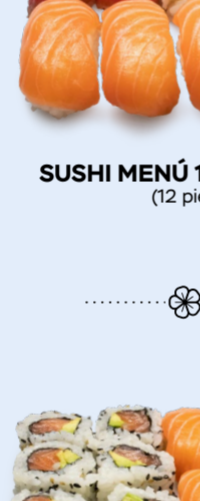

MAKI DE AGUACATE
(8 piezas) **3,95 €**

MAKI DE PEPINO
(8 piezas) **3,50 €**

CALIFORNIA ROLL

CALIFORNIA SALMÓN Y QUESO
(9 piezas) **8,50 €**

CALIFORNIA SPICY SALMÓN
(9 piezas) **7,95 €**

ROLL SALMÓN Y QUESO
(6 piezas) **6,95 €**